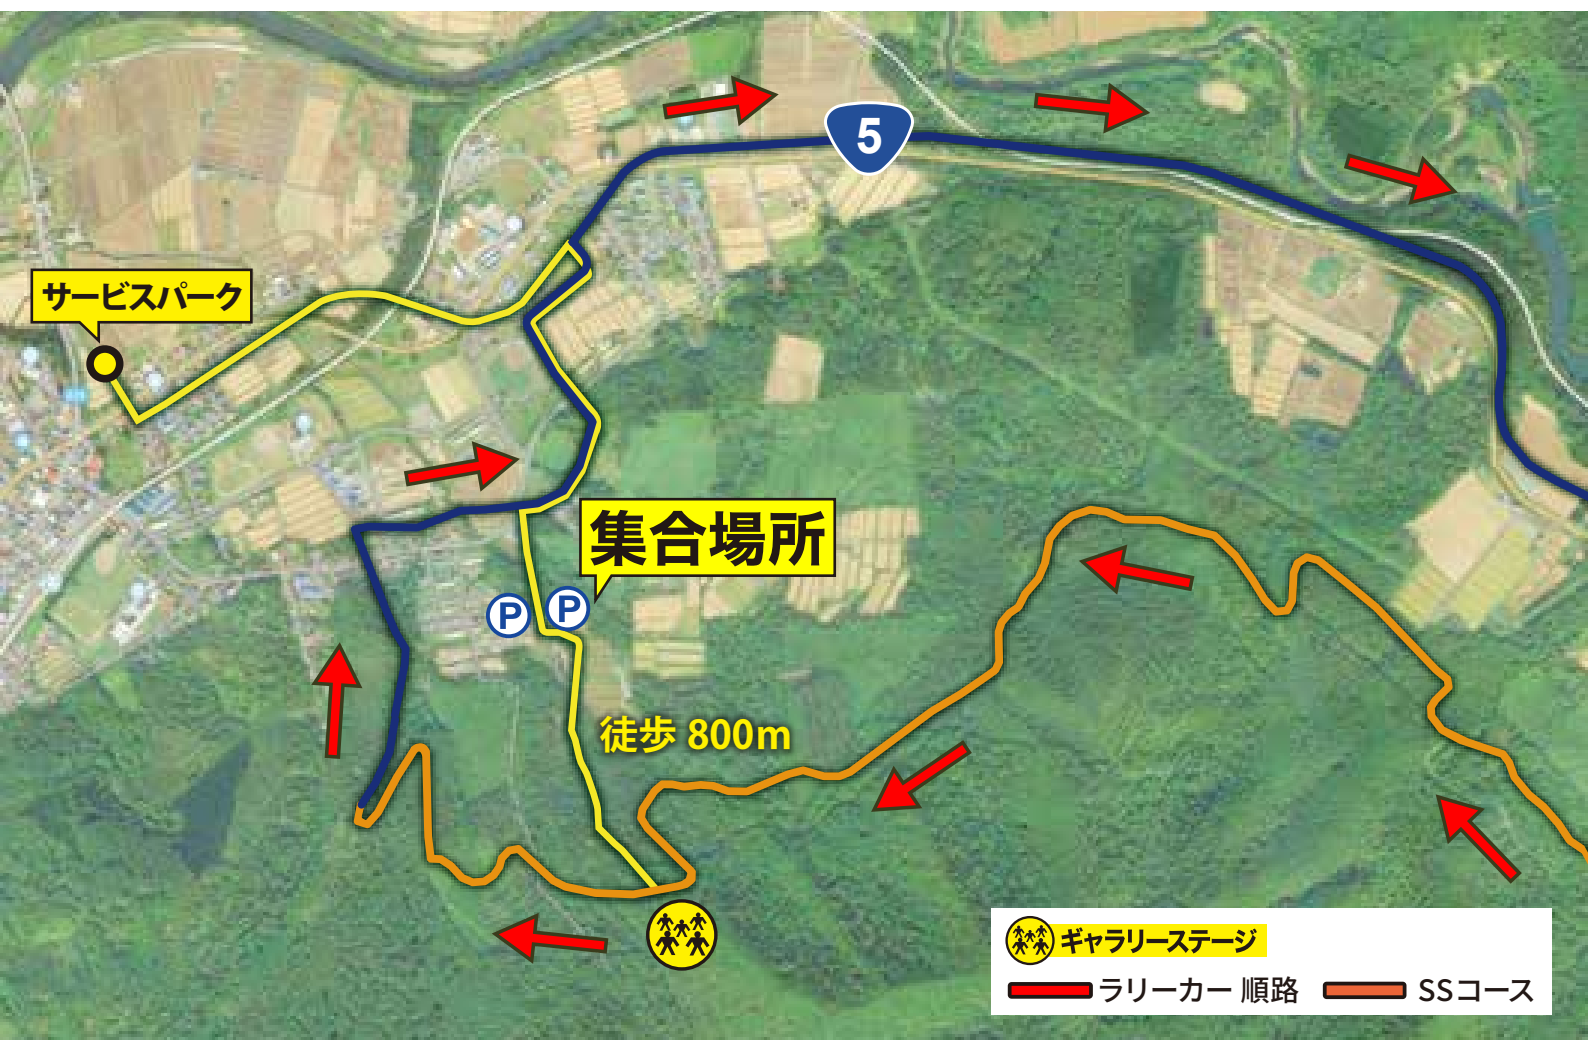

9.2回 ギャラリー集合場所 SS 1/3/5 MAGNOLIA Reverse

- 集合場所 北海道磯谷郡蘭越町586-30 付近特設駐車場
- 集合時間 **SS 1** 8:00 **SS 3** 10:30 **SS 5** 12:30
- 観戦無料・駐車料金500円・プログラム&ARKステッカー付

ギャラリーエリアはトイレがありませんのでご注意ください。