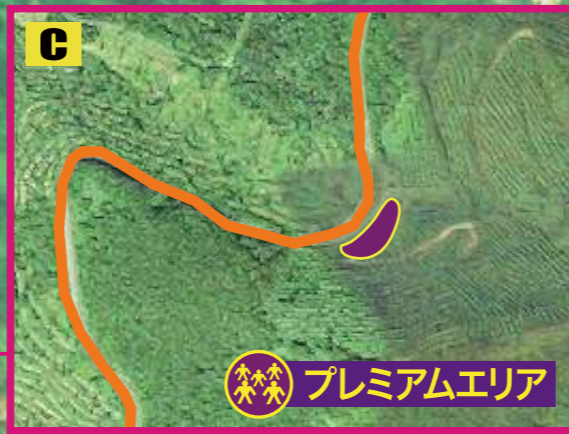

C プレミアムエリア

SS 8/10
ORCHID
22.91km
ギャラリーステージ
プレミアムエリア

HQ
サービスパーク
大会競技会本部
ニセコアンヌプリ国際スキー場

プレミアムドリフトポイント!!

コーナーから出口までドリフト全開で
駆け抜けていくラリーカーは迫力満点です!!

- LEG2 競技区間
- 移動区間
- スタート
- ストップ
- ギャラリーステージ
- プレミアムエリア

ROUTE MAP
ルートマップ

● LEG1 TOTAL SS 距離 57.34km / リエゾン距離 152.95km / 総走行距離 210.29km
● LEG2 TOTAL SS 距離 60.44km / リエゾン距離 162.92km / 総走行距離 223.36km
● RALLY TOTAL SS 距離 117.78km / リエゾン距離 315.87km / 総走行距離 433.65km