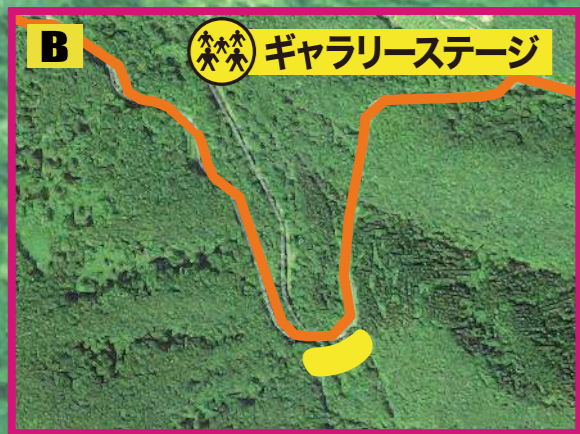

**B** ギャラリーステージ

視界抜群!スピードコーナー!!

全力で駆け抜けていくラリーカーを  
自慢のカメラで激写していただきたいスポット!  
迫力満点のサウンドが聞けます!

**SS 7/9**  
KNOLL REVERSE  
7.74km

**C** プレミアムエリア

**SS 8/10**  
ORCHID  
22.91km  
ギャラリーステージ  
プレミアムエリア

HQ  
サービスパーク  
大会競技会本部  
ニセコアンヌプリ国際スキー場