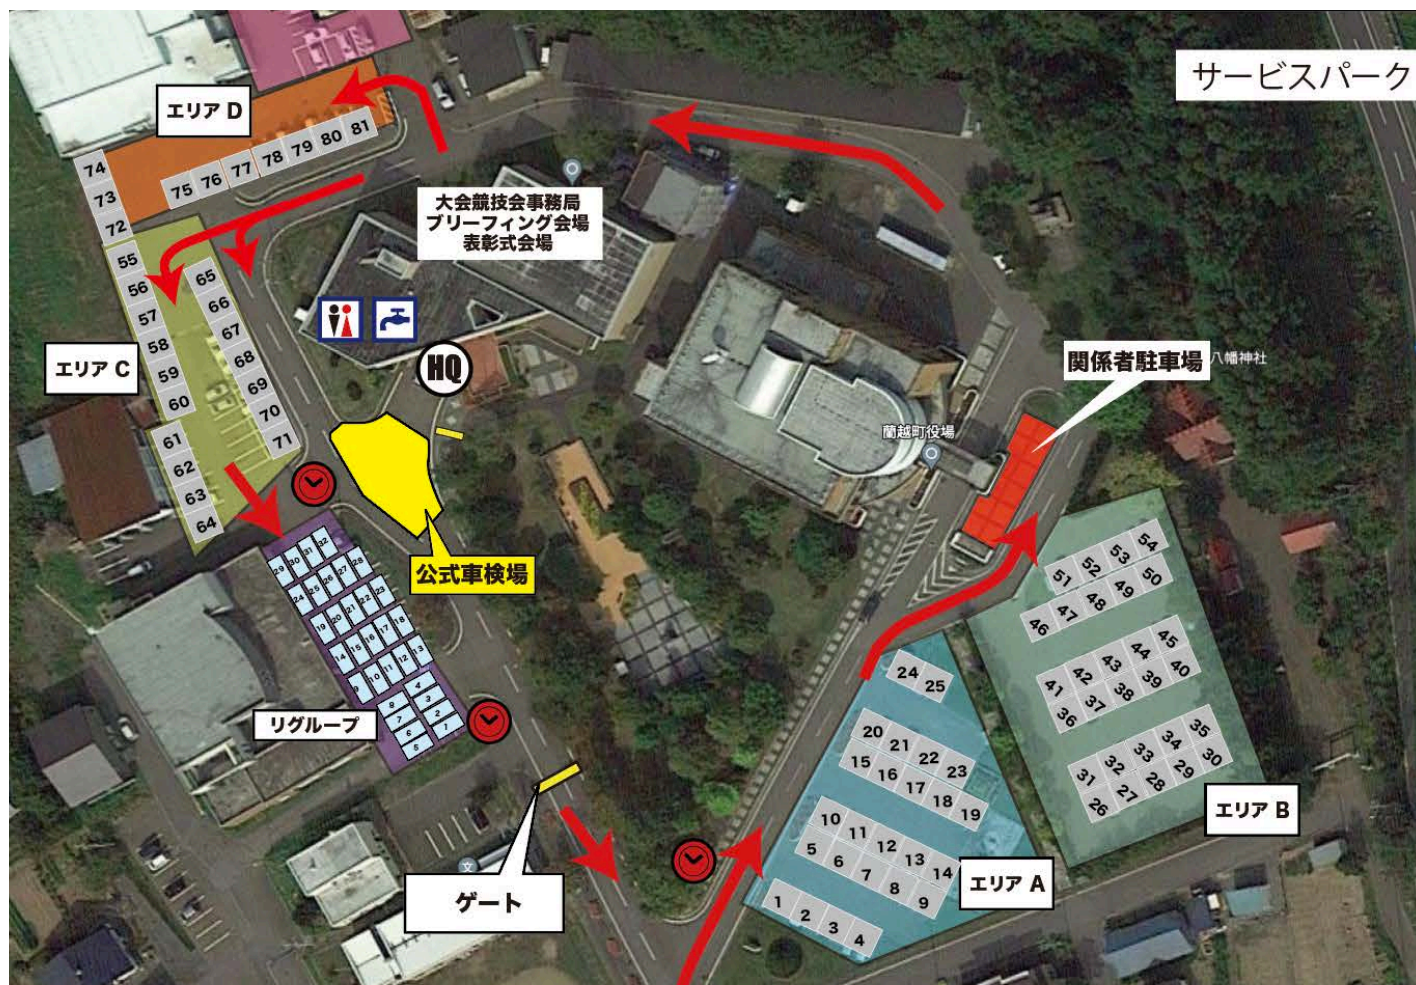

## 2024 ARK スプリント 300

発行日： 5月30日  
タイトル： サービスパークレイアウト  
発行者： 大会組織委員会  
宛先： 全参加者  
ページ数： 1

時刻： 15:00  
文書番号： 3

添付書類： 2枚

# 2024 ARK スプリント 300

13 藤原
74
17 山田
73
18 室田
72

**エリアD**

102 野刈家	25 原口 追加1	24 三苫	21 三木	12 馬場 追加1	11 馬場	
75	76	77	78	79	80	81

31 福島
55
39 板倉
56
57
58
59
60
61
37 喜多見
62
63
38 大井
64

126 服部
65
123 佐野
66
120 板垣
67
119 浅野
68
105 西村
69
0カー
70
00カー
71

エリアA

通路

以上